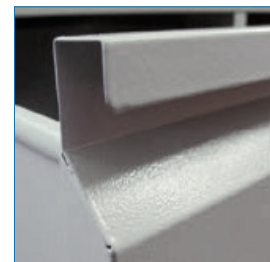

Cerradura - Llave escritorio

Manilla de apertura

Riel deslizante lateral de cajones

Colores de puertas disponibles

## KARDEX 2 | P0625

MEDIDAS	MATERIAL	CERRADURA	TAMAÑO CARPETAS	GARANTÍA
Ancho: 44,5 cms Alto: 73 cms Fondo: 62 cms	Acero laminado SAE 2020	Llave escritorio	348 x 240 mm Distancia entre riel 362 mm	3 meses por defectos fabricación

Mueble de 2 cajones, cada uno cuenta con manilla de apertura y rieles laterales deslizantes, apertura de cajones 100% y capacidad de carga por cajón 45 kgs. Material acero laminado SAE 2020. Cerradura con llave tipo escritorio que traba todas las puertas. Ideal para guardado de archivos, documentos y diversos elementos de oficina.