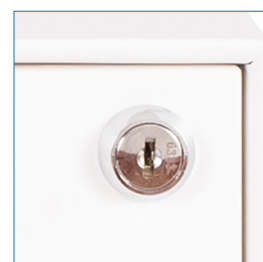

Cerradura: Llave escritorio